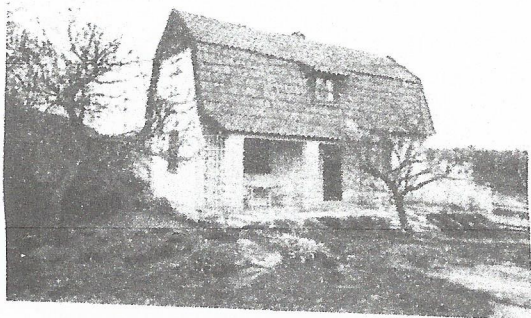

Vekerum 10⁶, Tillflykten

Postadr.: Vekerum.

Areal: 600 kvm. Uppf. 1937, trä. Tax.-v. 3.500, därav mark 300, byggn. 3.200. Omb. o. moderniserad 1941.

1 våning o. mansardvåning, 1 lägenhet, 4 rum, 1 kök. hall. Bekvämligheter: Cv, elektr. ljus. Uthus: Vedbod o. brygghus uppf. 1941, trä.

Nuv. äg. övertog fast. 1941 genom köp från Anders Svensson.

Äg.: Målare Oskar Ch. Wickström f. 1910, son till målarmäst. Oskar Wickström o. Maria Grothe, gift med Brita Sjögren f. 1911, dotter till F. Sjögren o. Alma Karlsson.